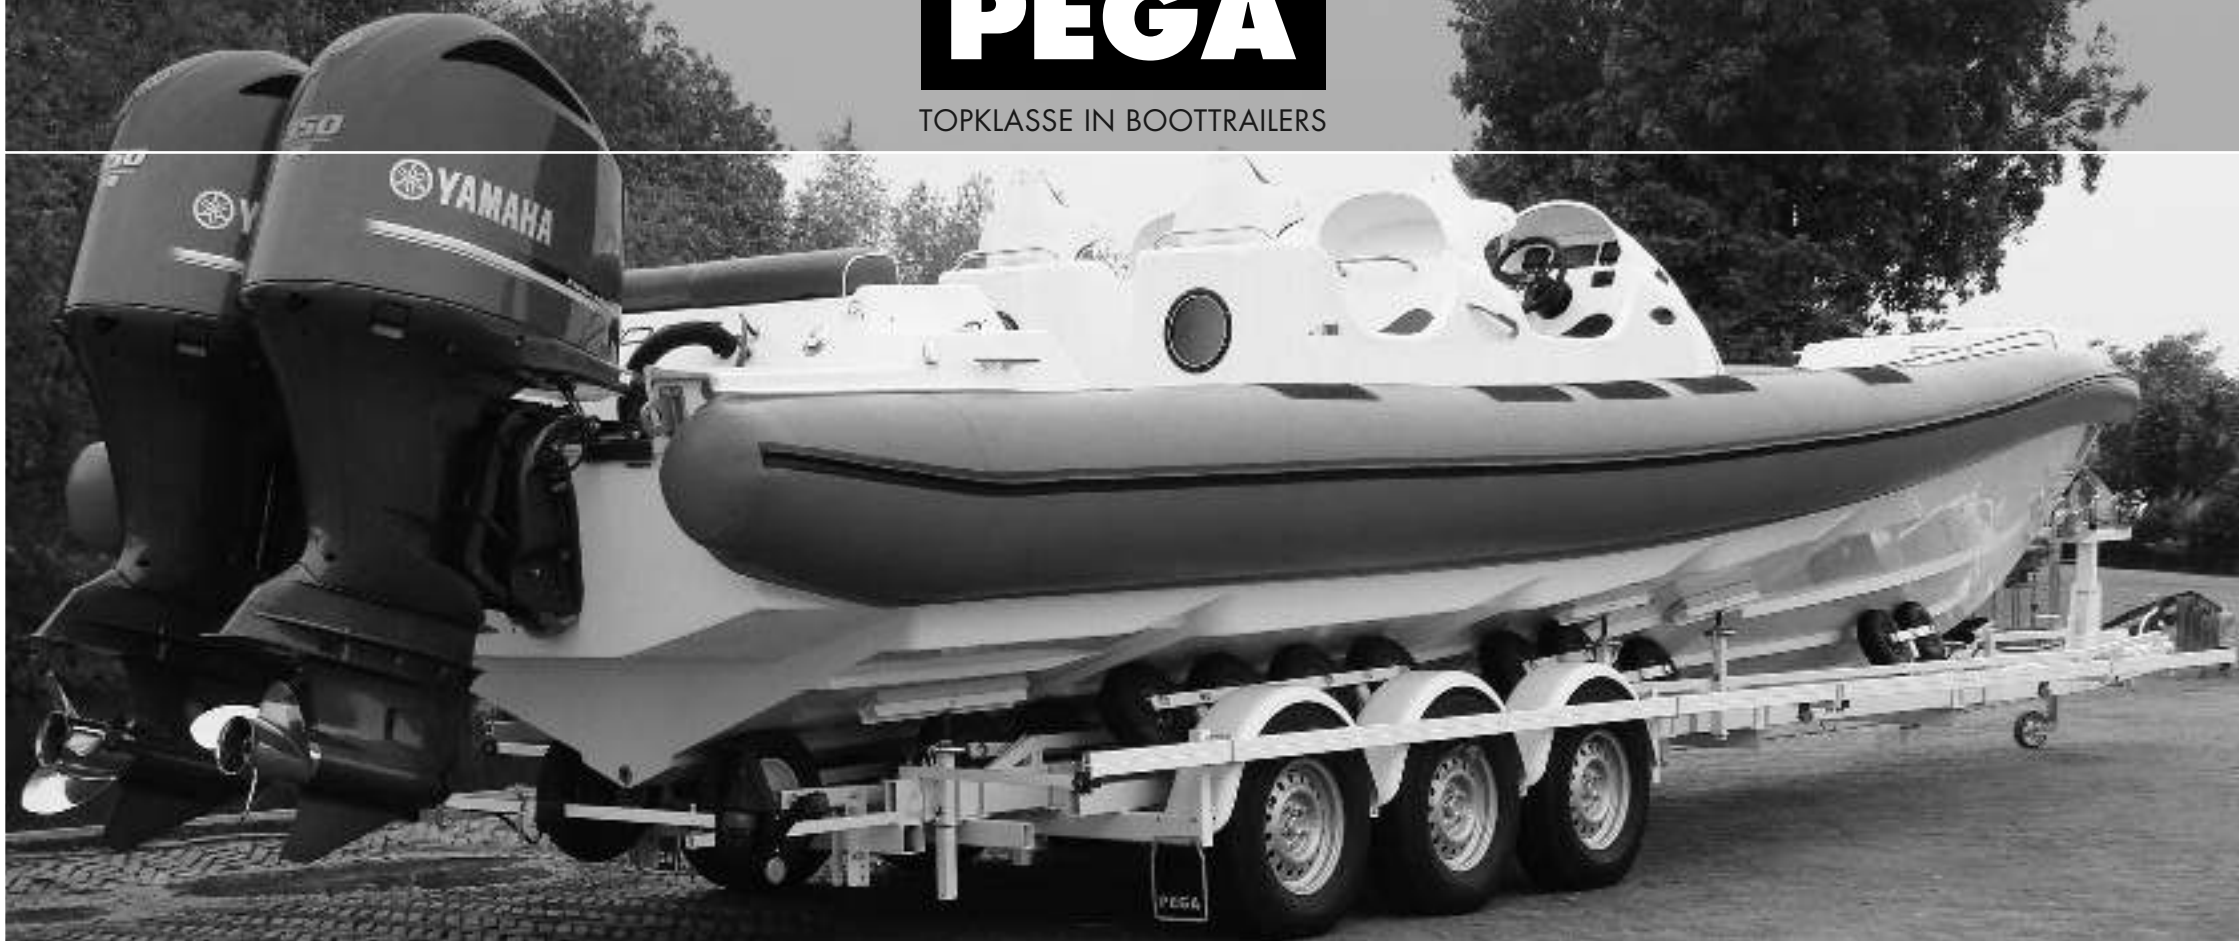

PEGA

TOPKLASSE IN BOOTTRAILERS

PEGA

TOPKLASSE IN BOOTTRAILERS

€U	Euroliners	4
A	Motorboten	4
B	Zeilboten met ophaalbare kiel	5
C	Zeilboten met vaste kiel	5
D	Sloepen	6
E	Waterskiboten met schroefas	7
F	Opblaasboten met zachte bodem	7
G	Opblaasboten met harde bodem	4
H	Kano's, kajaks en surfplanken	7
I	Catamarans	7
J	Waterscooters en jetski's	7
K	Open zeilboten <i>Wegtrailer</i>	8
L	Open zeilboten <i>Handtrailer</i>	8
M	Trimarans	8
N	Trailers en bokken voor stalling en showroom	8
	Onderdelen & Accessoires	9 - 15